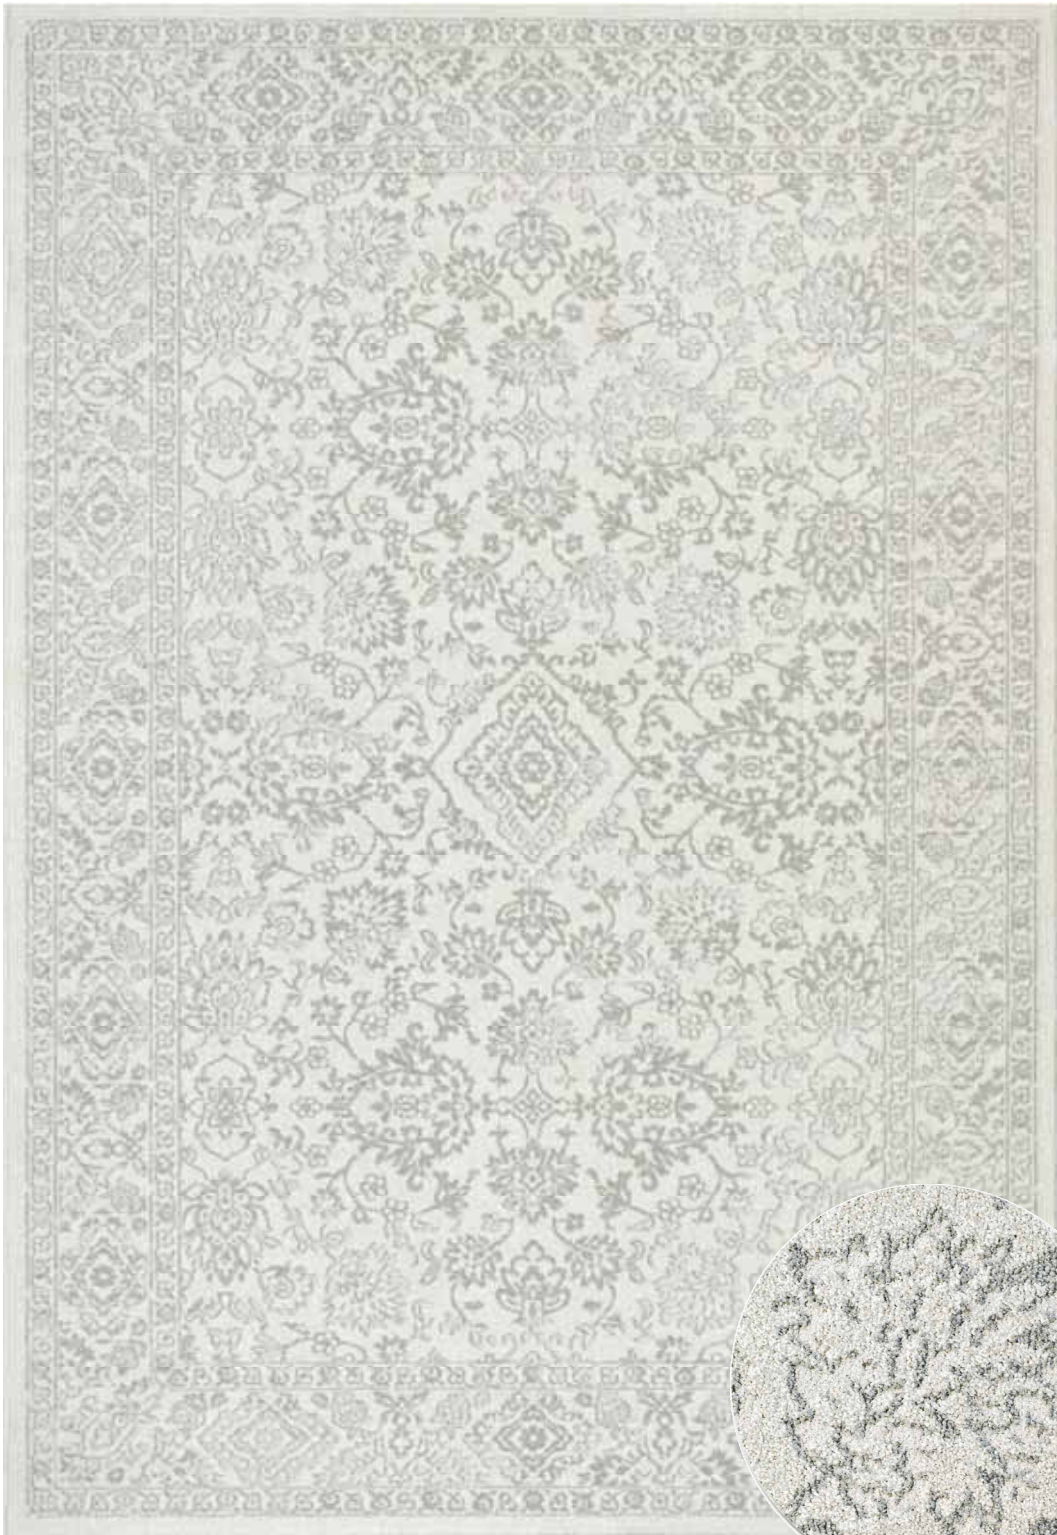

Geo

2021

Lustrous soft pile created using mixed yarns in tonal colours.

041 - 0028 9191

New

133/195 160/230 200/290

041 - 0009 6161

80/150 133/195 160/230 200/290 240/340

041 - 0003 2131

New

80/150 133/195 160/230 200/290 240/340

041 - 0007 6121

80/150 133/195 160/230 200/290 240/340

041 - 0007 7121

80/150 133/195 160/230 200/290 240/340

041 - 0004 6121